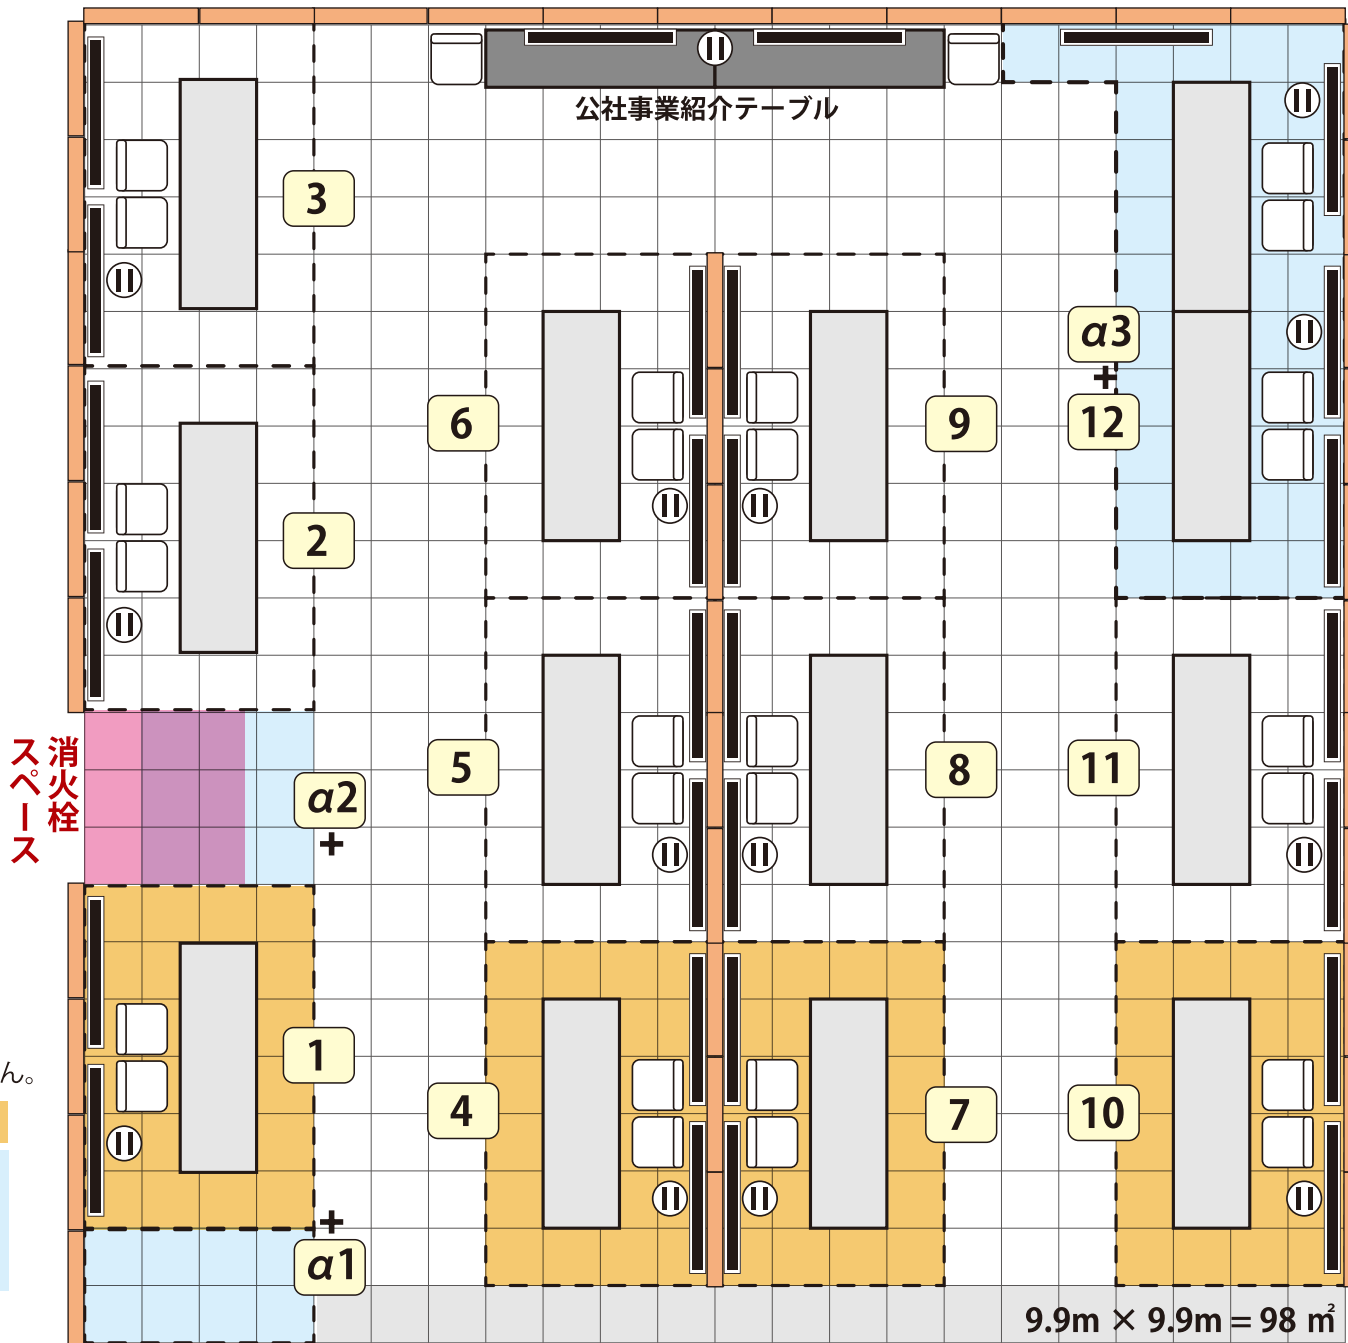

※パーティションの高さを超える展示も可能です。安全面の確保必須。

破線：各社ブース境界

□：椅子

Ⓜ：コンセント

■：照明

□：テーブル W600×D1800×H700mm（クロス付）

■：テーブル W450×D1800×H700mm（クロス付）

■：パーティション

※1目盛り：45cm 見当

※椅子、コンセント、照明は表記位置に設置されるわけではありません。

※通路側ブースは基本料金にプラス 10,000 円（税込）とする。

※「1」、「12」は「[1]+[a1]+[a2]」、「[12]+[a3]」で出展可能。

※a小間使用料は+20,000 円（税込）とする。

※消火栓スペースのある「a2」はすぐに移動可能なイス程度設置可

※2小間以上の申し込みも可能（出展希望多数の場合は1小間のみ）

今年はアリーナ棟入口入ってすぐ
左手が当公社ブースとなります。出入口

通路